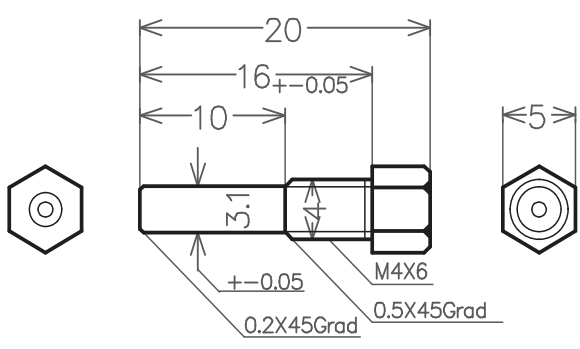

PR-LL-FG31-F

All dimensions in mm

Bezeichnung	Lichtleiter Plastik
Typ	PR-LL-FG31-F.. (... = Länge)
Länge	500, 1000, 1500, 2000mm
Anschluss	Ferrule M4 und 2,5mm
Durchmesser Lichtleiter	1mm
Öffnungswinkel	60 Grad
Material Lichtleiter	Kunststoff POF
Material Ummantelung	Kunststoff
Biegeradius	Min. 50mm
Temperatur im Betrieb	-10 bis +60 Grad

Description	Light Guide Plastic
Type	PR-LL-FG31-F.. (... = Length)
Length	500, 1000, 1500, 2000mm
Connector	Ferrule M4 and 2,5mm
Diameter Light guide	1mm
Aperture Angle	60 Degree
Material Light Guide	Plastic POF
Material Shielding	Plastic
Bending Radius	Min. 50mm
Operating Temperature	-10 to +60 Degree