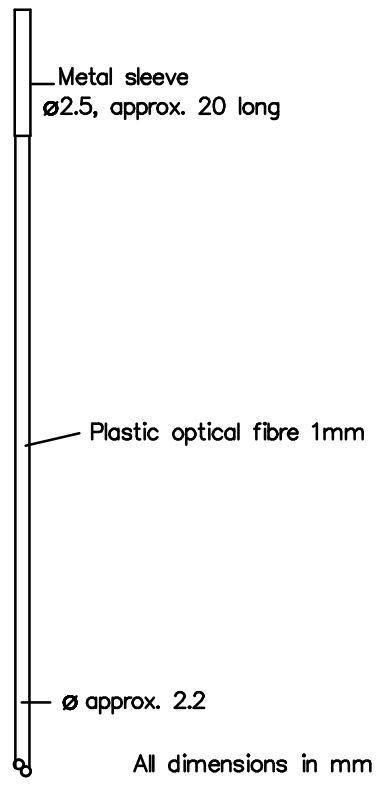

PR-LL-FG31-F

All dimensions in mm

Bezeichnung	Lichtleiter Plastik
Typ	PR-LL-FG31-F.. (... = Länge)
Länge	500, 1000, 1500, 2000mm
Anschluss	Ferrule M4 und 2,5mm
Durchmesser Lichtleiter	1mm
Öffnungswinkel	60 Grad
Material Lichtleiter	Kunststoff POF
Material Ummantelung	Kunststoff
Biegeradius	Min. 50mm
Temperatur im Betrieb	-10 bis +60 Grad

Description	Light Guide Plastic
Type	PR-LL-FG31-F.. (... = Length)
Length	500, 1000, 1500, 2000mm
Connector	Ferrule M4 and 2,5mm
Diameter Light guide	1mm
Aperture Angle	60 Degree
Material Light Guide	Plastic POF
Material Shielding	Plastic
Bending Radius	Min. 50mm
Operating Temperature	-10 to +60 Degree